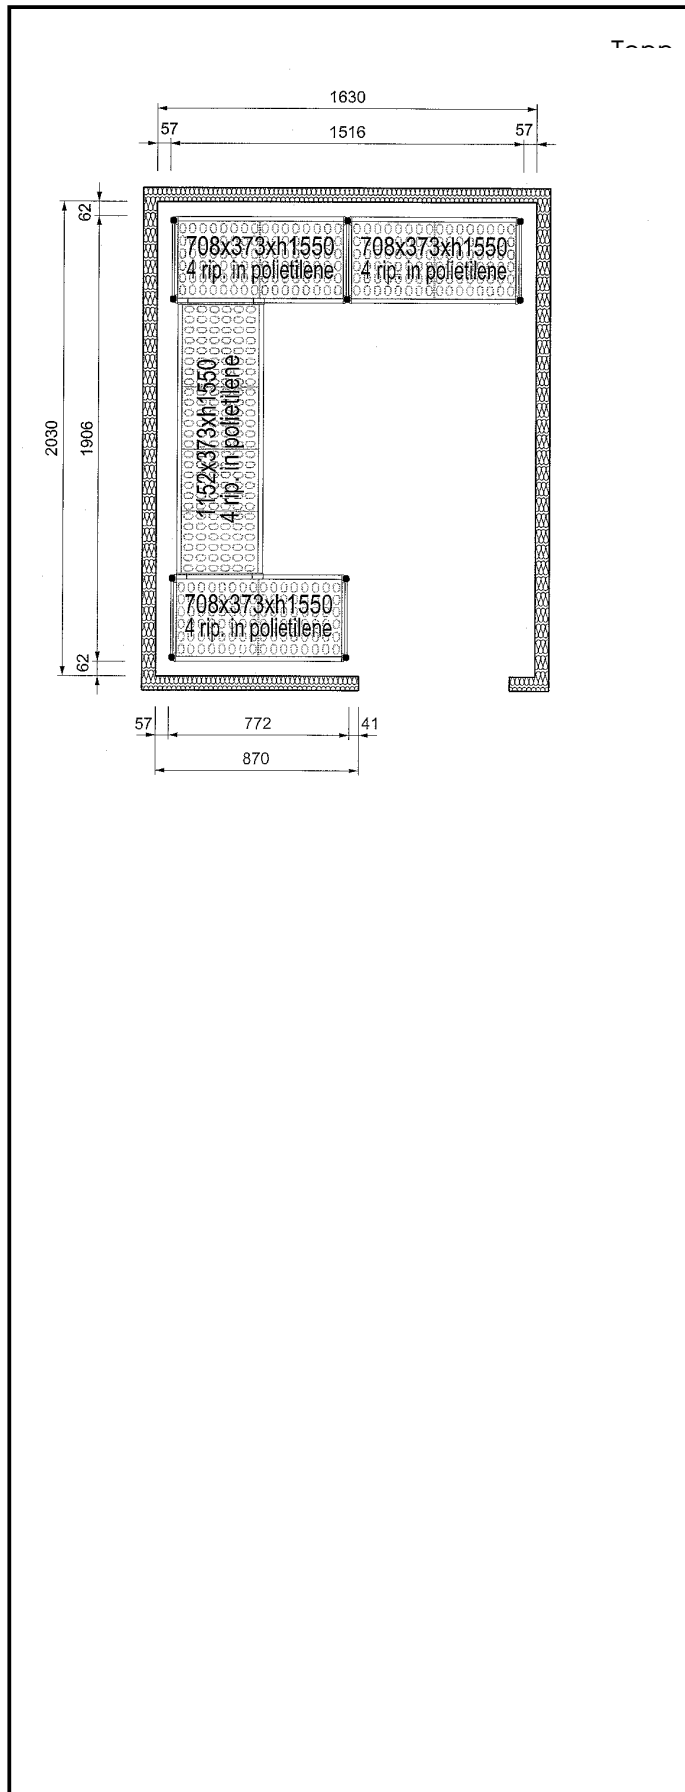

Viktig information

Ytermått, bredd	
137092 (CRS1620)	708 mm
Ytermått, djup	373 mm
Ytermått, höjd	1550 mm
Max kapacitetsvikt:	2300 kg
Nettovikt:	59 kg
Uprights	2